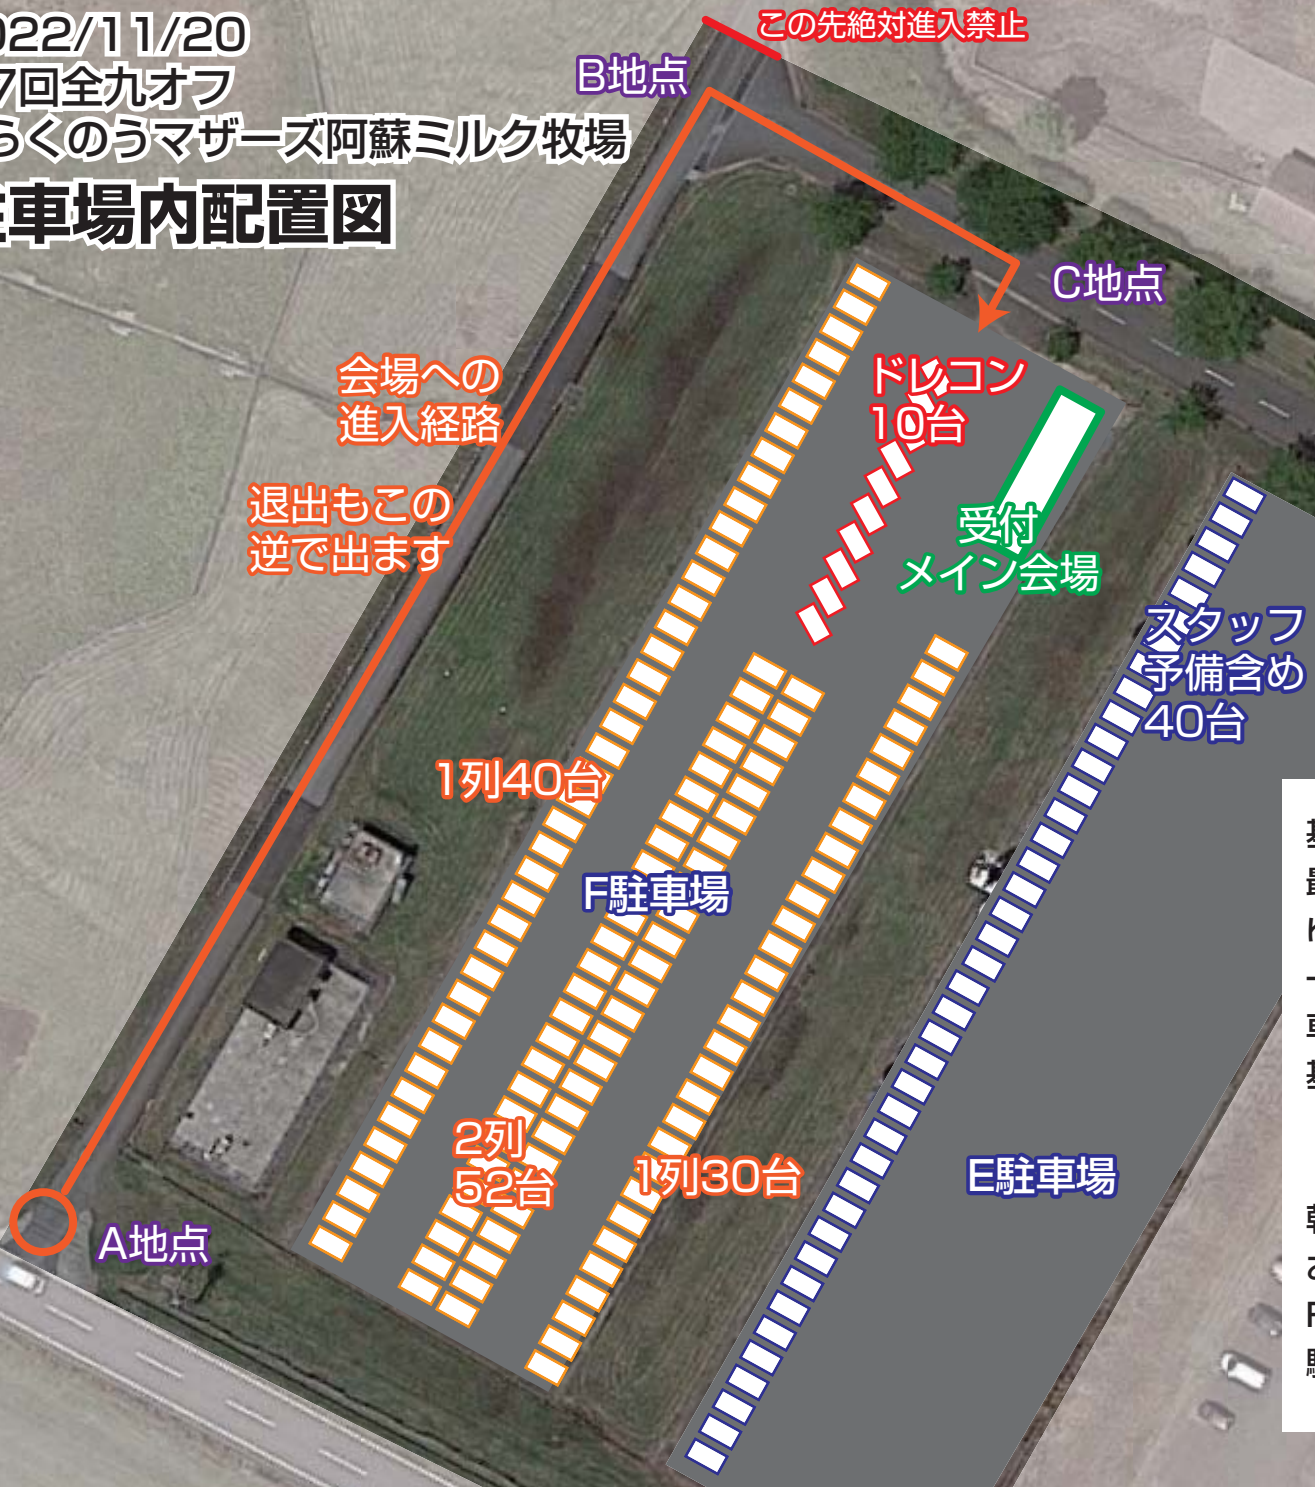

2022/11/20

第7回全九オフ

inらくのうマザーズ阿蘇ミルク牧場

駐車場内配置図

基本の配置予定です
最長列で通常 45 台のスペースがありますが、そこに
ゆとりをもたせて 40 台並べる予定です
一般参加者は入場したら誘導スタッフの指示に従い駐
車ください
基本入り口側から順に奥へ向けて詰めていく予定です
ドレコン参加者は誘導スタッフにお知らせください

朝集合してくださるスタッフ車両は一旦 E 駐車場側へ
お願いします
F 駐車場の台数に余裕がある場合はスタッフ車両も F
駐車場奥側へ後ほど並べる場合があります