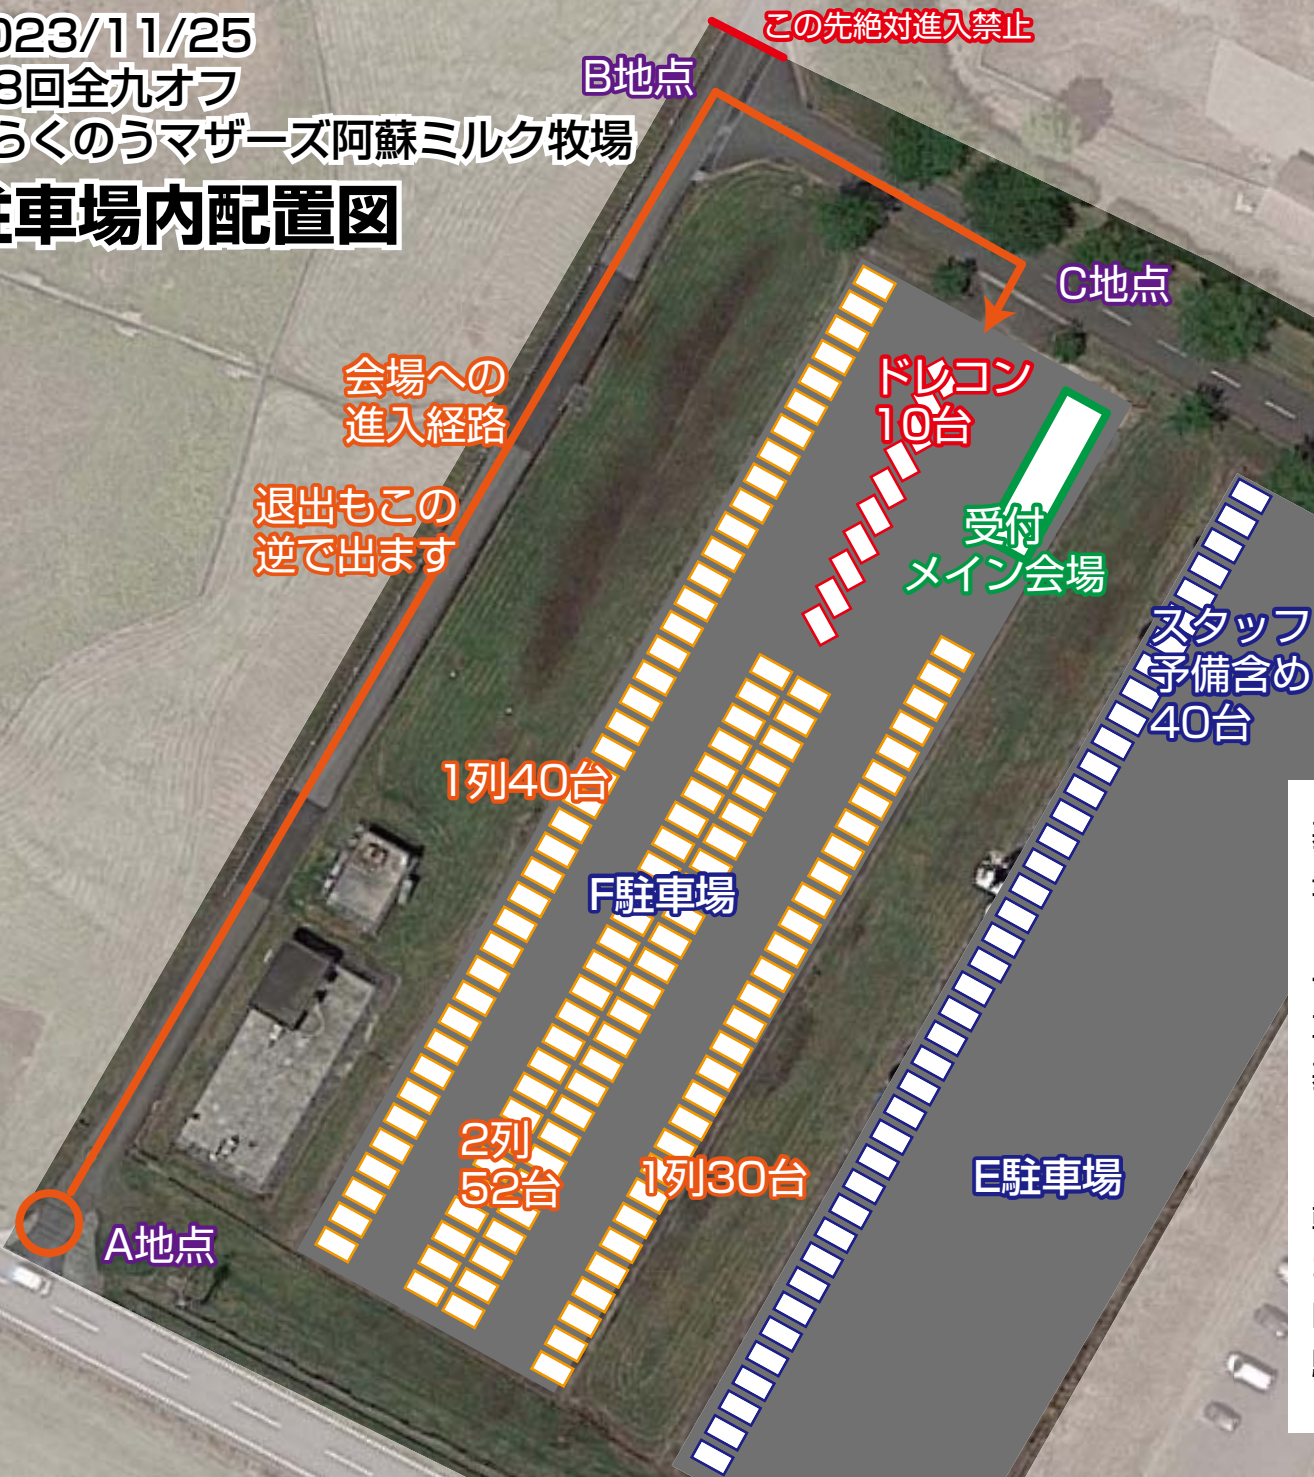

2023/11/25

第8回全九オフ

inらくのうマザーズ阿蘇ミルク牧場

## 駐車場内配置図

基本の配置予定です  
最長列で通常 45 台のスペースがありますが、そこに  
ゆとりをもたせて 40 台並べる予定です  
一般参加者は入場したら誘導スタッフの指示に従い駐  
車ください  
基本入り口側から順に奥へ向けて詰めていく予定です  
ドレコン参加者は誘導スタッフにお知らせください

朝集合してくださるスタッフ車両は一旦 E 駐車場側へ  
お願いします  
F 駐車場の台数に余裕がある場合はスタッフ車両も F  
駐車場奥側へ後ほど並べる場合があります